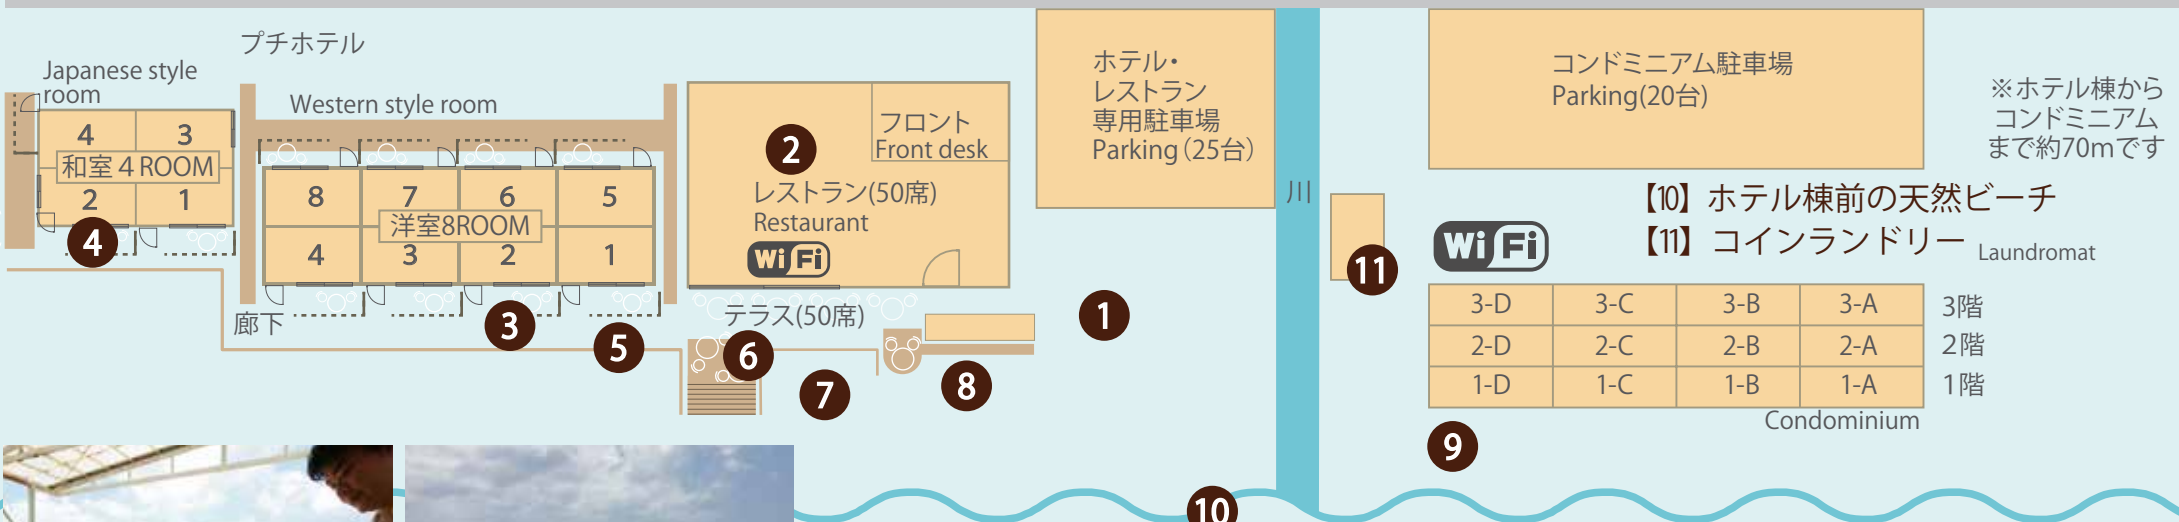

館内案内図

- 【6】 人気のBBQはこちらで！
- 【7】 やどかりパーク
- 【8】 屋外シャワー
- 【9】 コンドミニウム棟 (定員5名様)

← 海洋博記念公園 To Ocean expo

To Nago city名護→

国道448号線

※ホテル棟から
コンドミニウム
まで約70mです

- 【10】 ホテル棟前の天然ビーチ
- 【11】 コインランドリー Laundromat

- 【1】 フロントはこちらからどうぞ
- 【2】 レストラン内 **WiFi**
- 【3】 洋室海側のお部屋 (定員3名様)
- 【4】 和室海側のお部屋 (定員4名様)
- 【5】 レストランテラス席